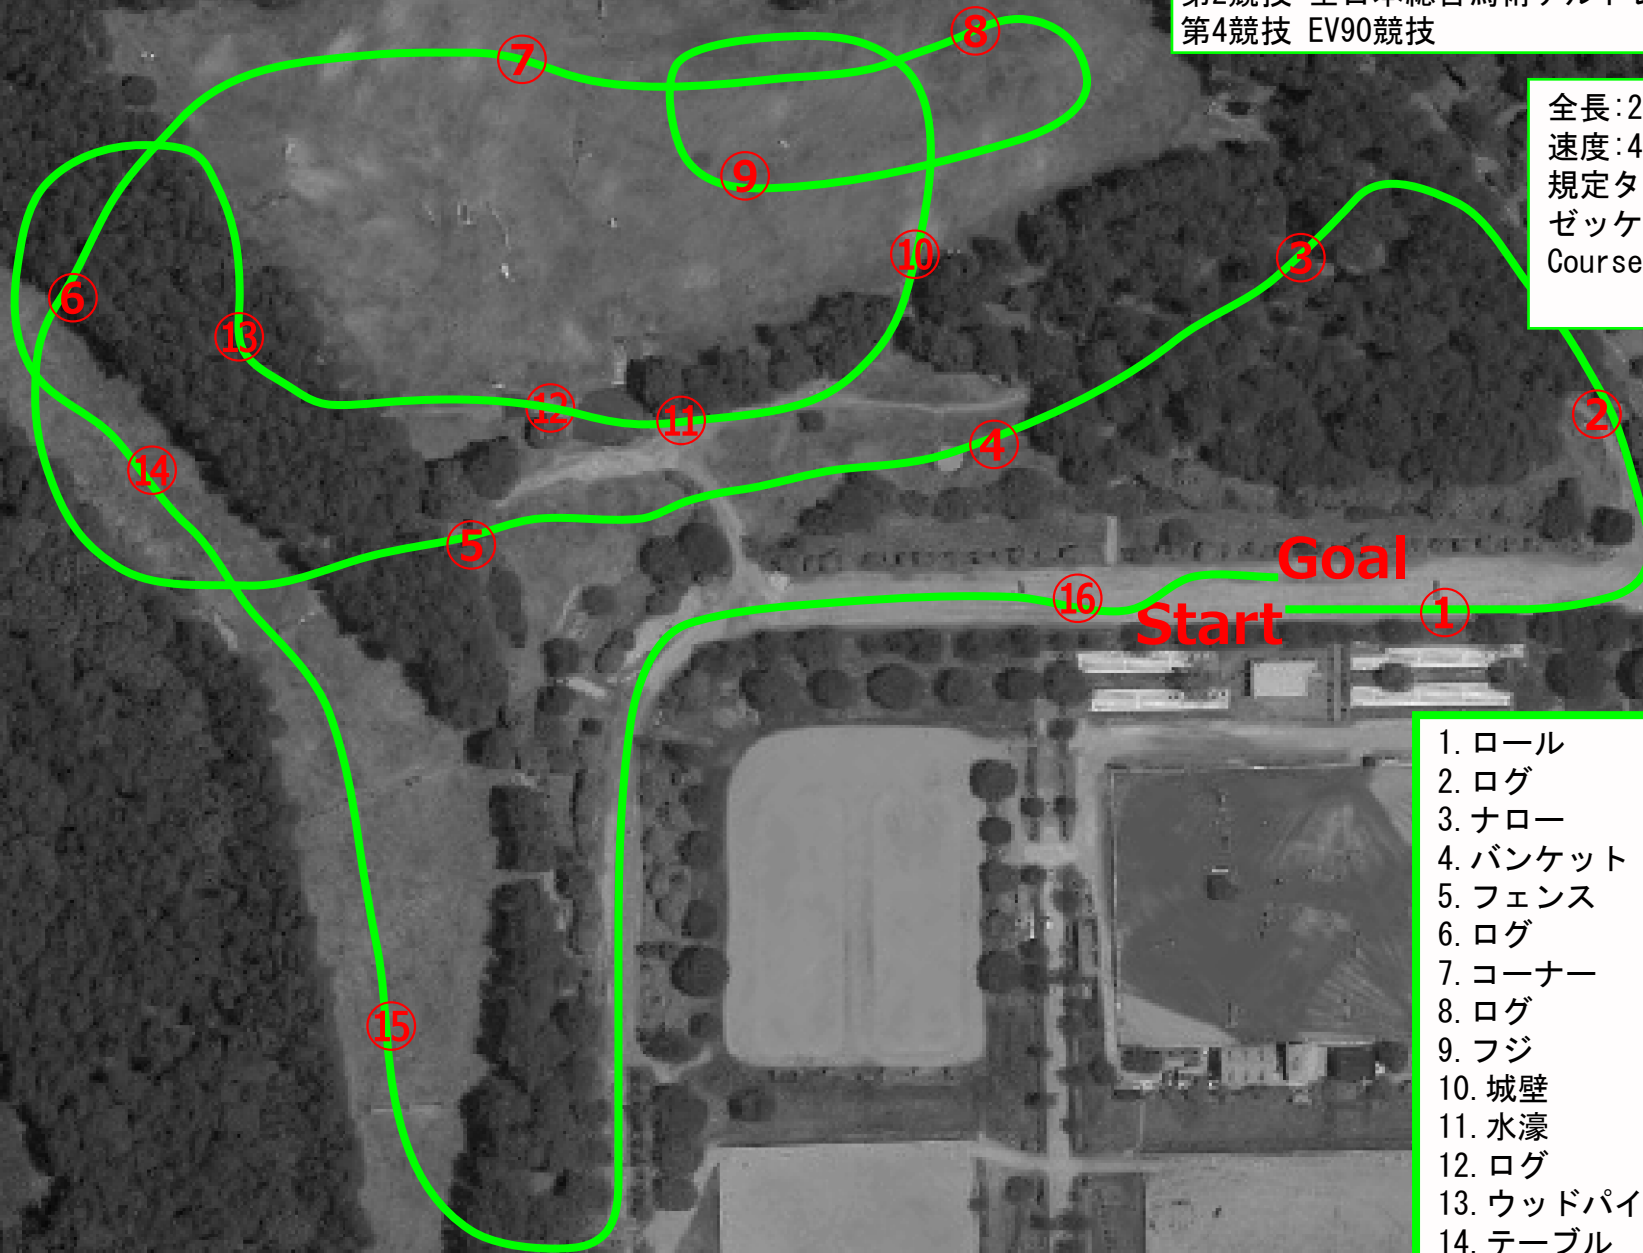

第39回 全日本ジュニア総合馬術大会 2018

CCI1* Yamanashi

期日 平成30年8月10日(金) ~ 8月12日(日)

第2競技 全日本総合馬術チルドレンライダー選手権
第4競技 EV90競技

全長: 2,000m
速度: 450m/分
規定タイム: 4分26秒
ゼッケン・番号表記 青
Course designer
TAKAO NUMAJIRI

Start Goal

1. ロール
2. ログ
3. ナロー
4. バンケット
5. フェンス
6. ログ
7. コーナー
8. ログ
9. フジ
10. 城壁
11. 水濠
12. ログ
13. ウッドパイル
14. テーブル
15. ログ
16. パラセイド