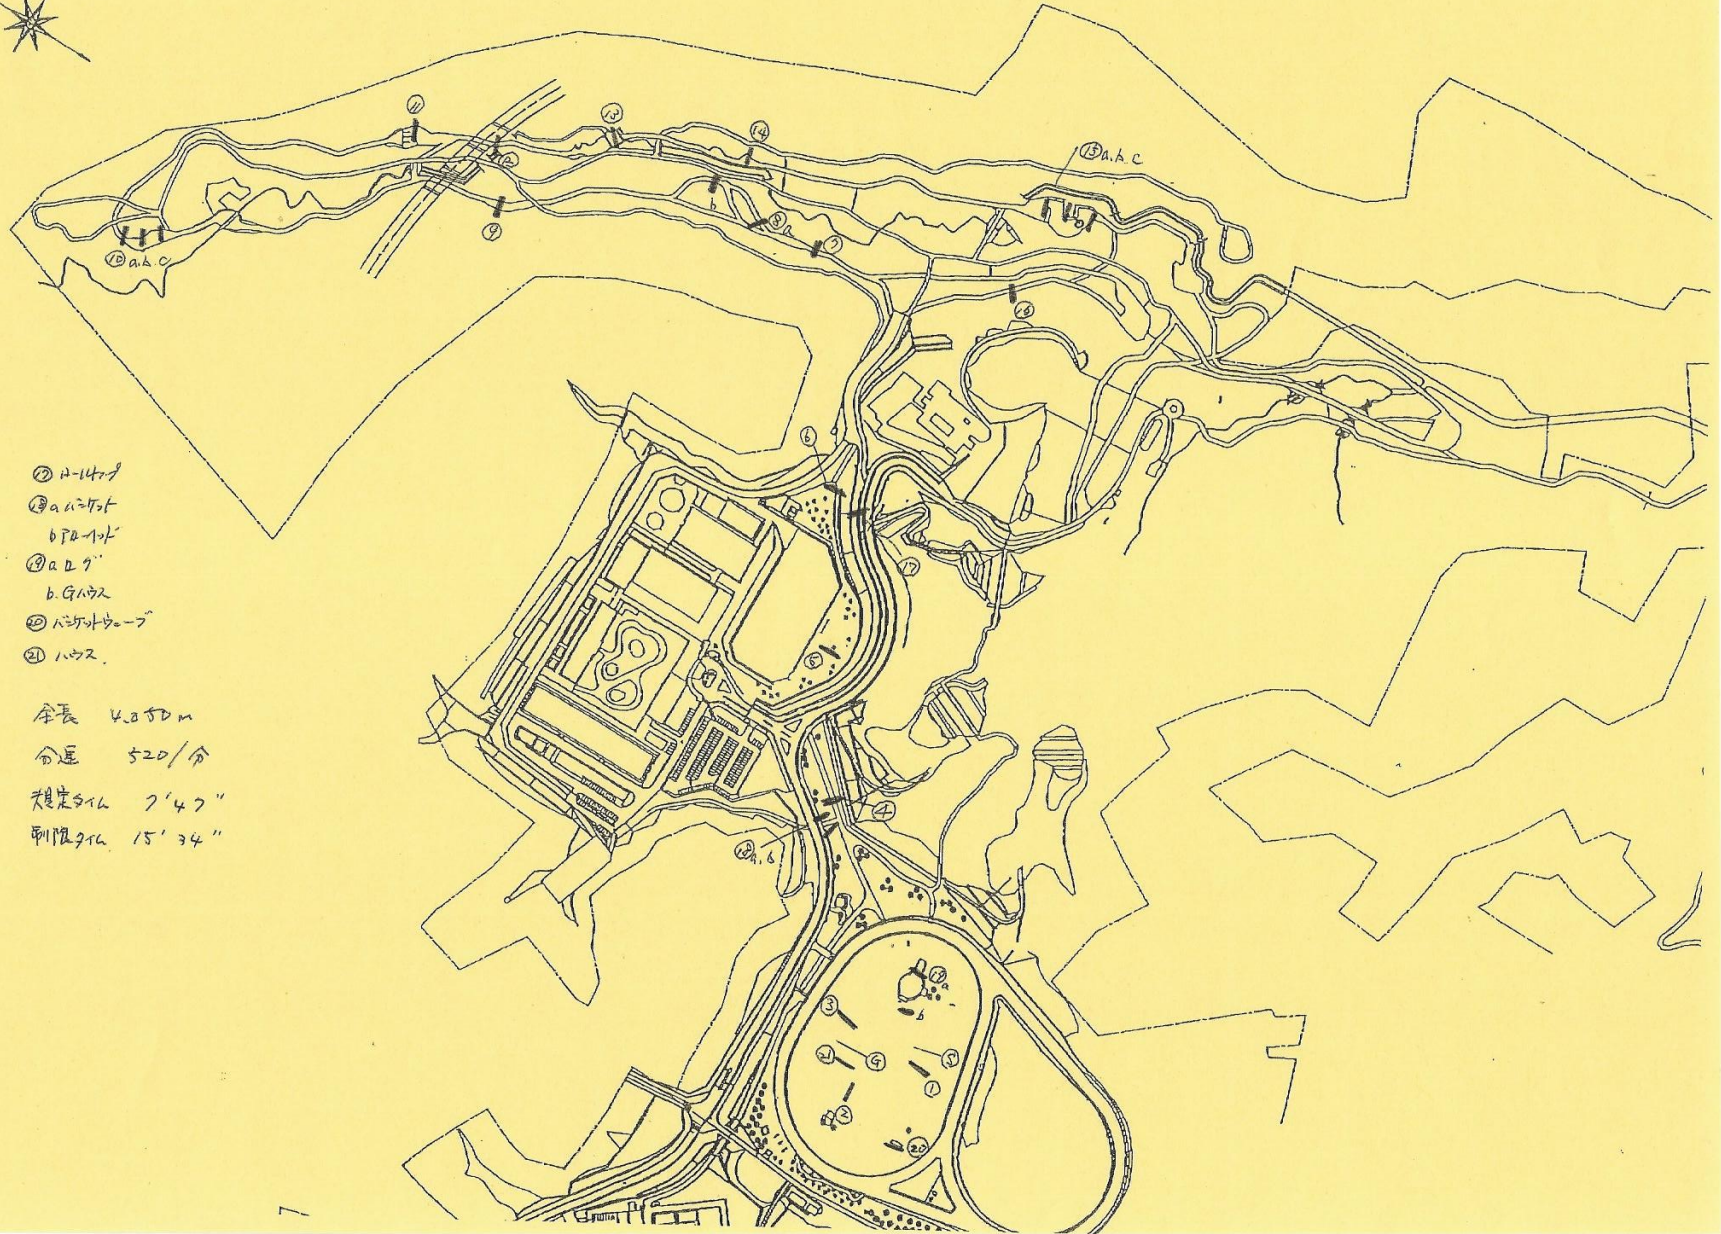

CCI 2x-L (1)

- ① ハーロー
- ② ロート
- ③ ロート
- ④ ロート
- ⑤
- ⑥ ロート
- ⑦
- ⑧ a. ロート
- ⑨
- ⑩ a. ロート
- ⑪
- ⑫
- ⑬
- ⑭ a. ロート
- ⑮
- ⑯
- ⑰
- ⑱
- ⑳
- ㉑
- ㉒
- ㉓
- ㉔

- ㉕
- ㉖
- ㉗
- ㉘
- ㉙
- ㉚
- ㉛

全長 4.850m
 命運 520/命
 規正516 7'47"
 制限516 15'34"