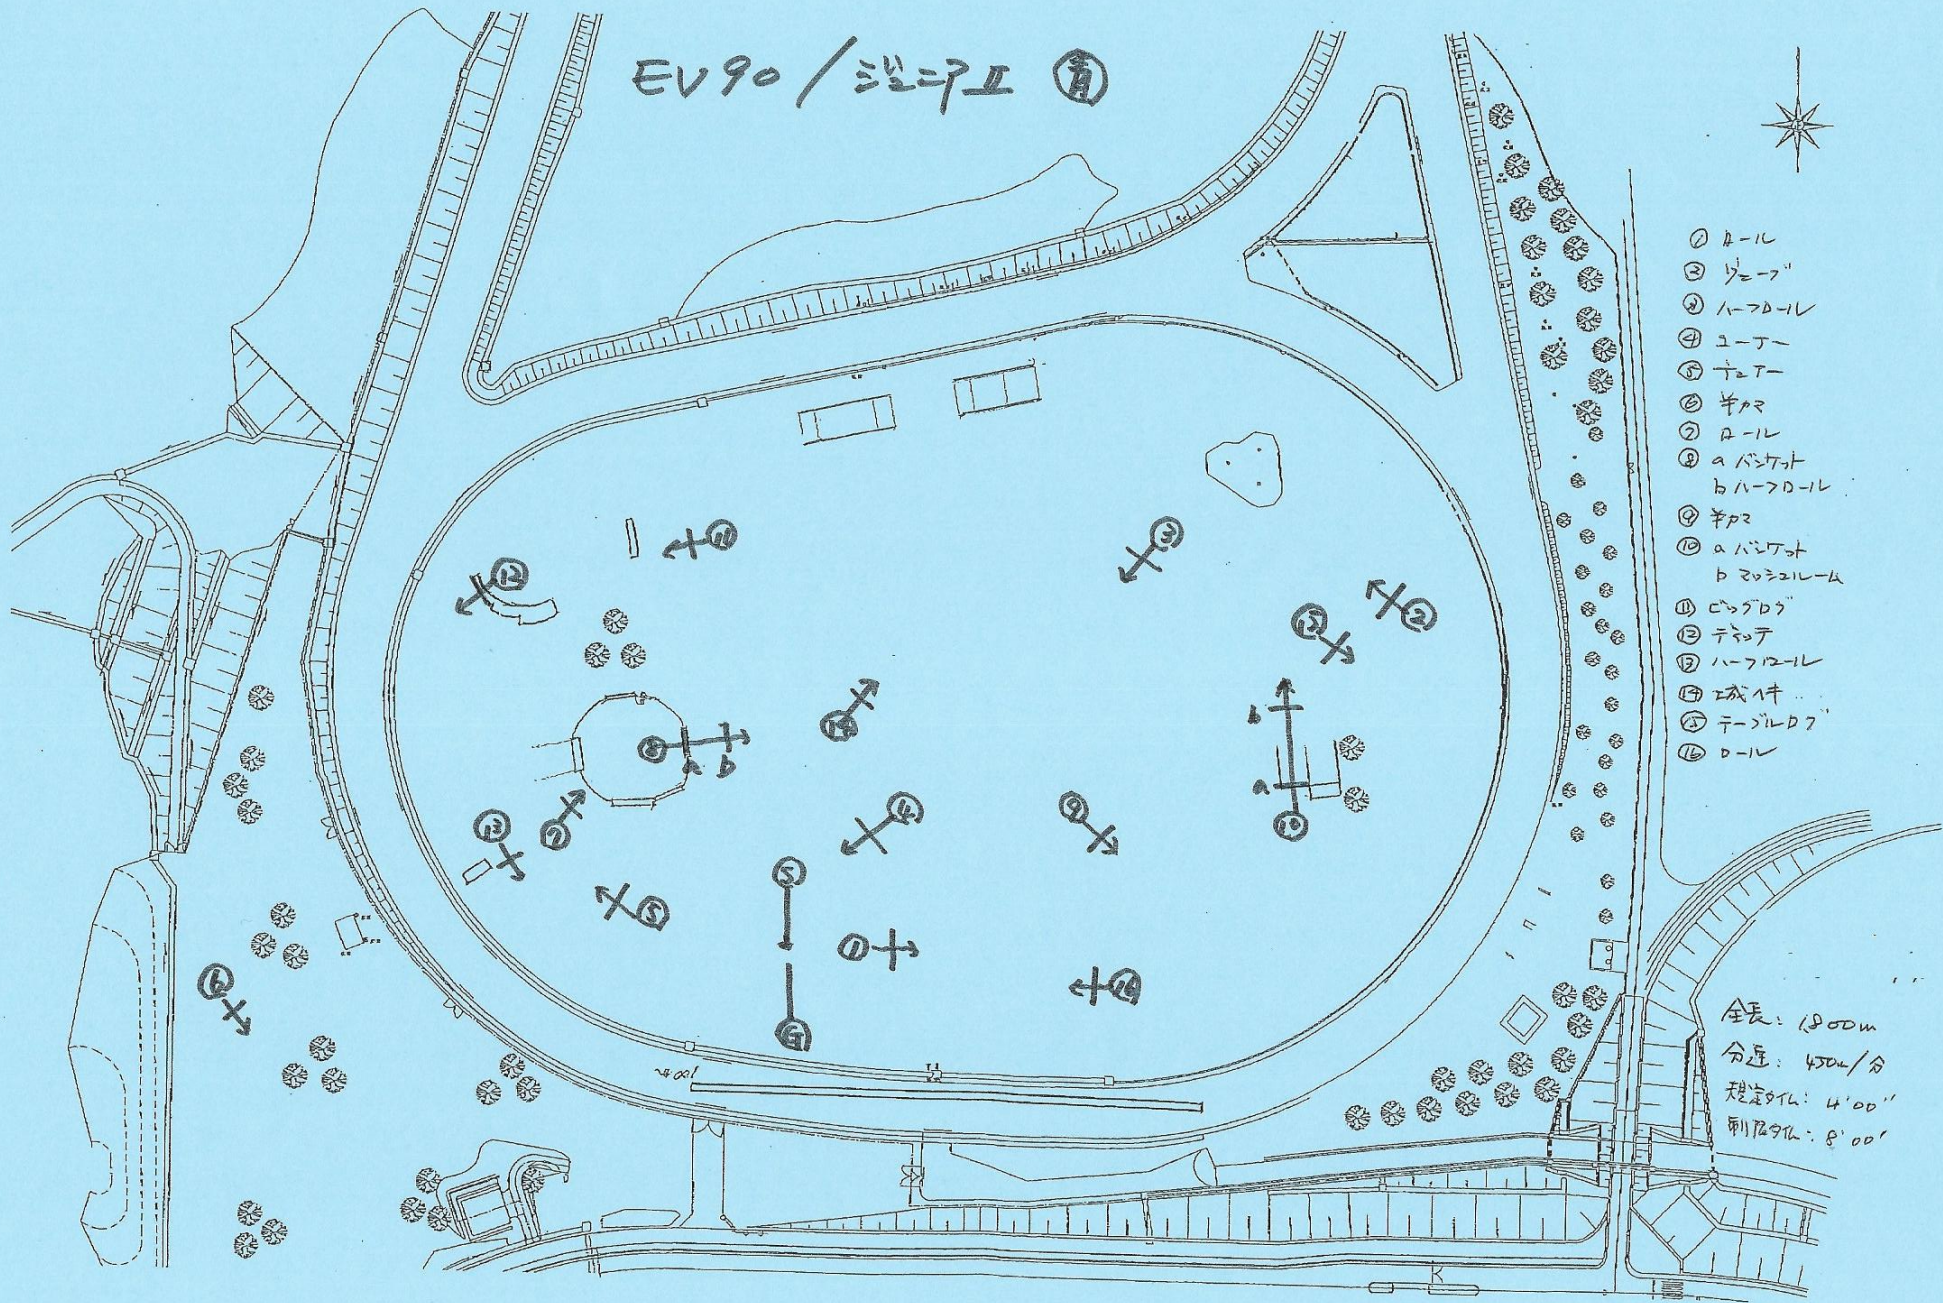

EV90 / 池田 I (1)

- ① A-IL
- ② Y-7"
- ③ H-7D-IL
- ④ Y-7"
- ⑤ T-7"
- ⑥ Y-7"
- ⑦ A-IL
- ⑧ a バンケット
b H-7D-IL
- ⑨ Y-7"
- ⑩ a バンケット
b 20321L-K
- ⑪ C-7D7"
- ⑫ T-7"
- ⑬ H-7D-IL
- ⑭ 7-7"
- ⑮ T-7D7"
- ⑯ D-IL

全長: 1800m
 分速: 450m/分
 観客数: 4'00'
 利用数: 8'00'