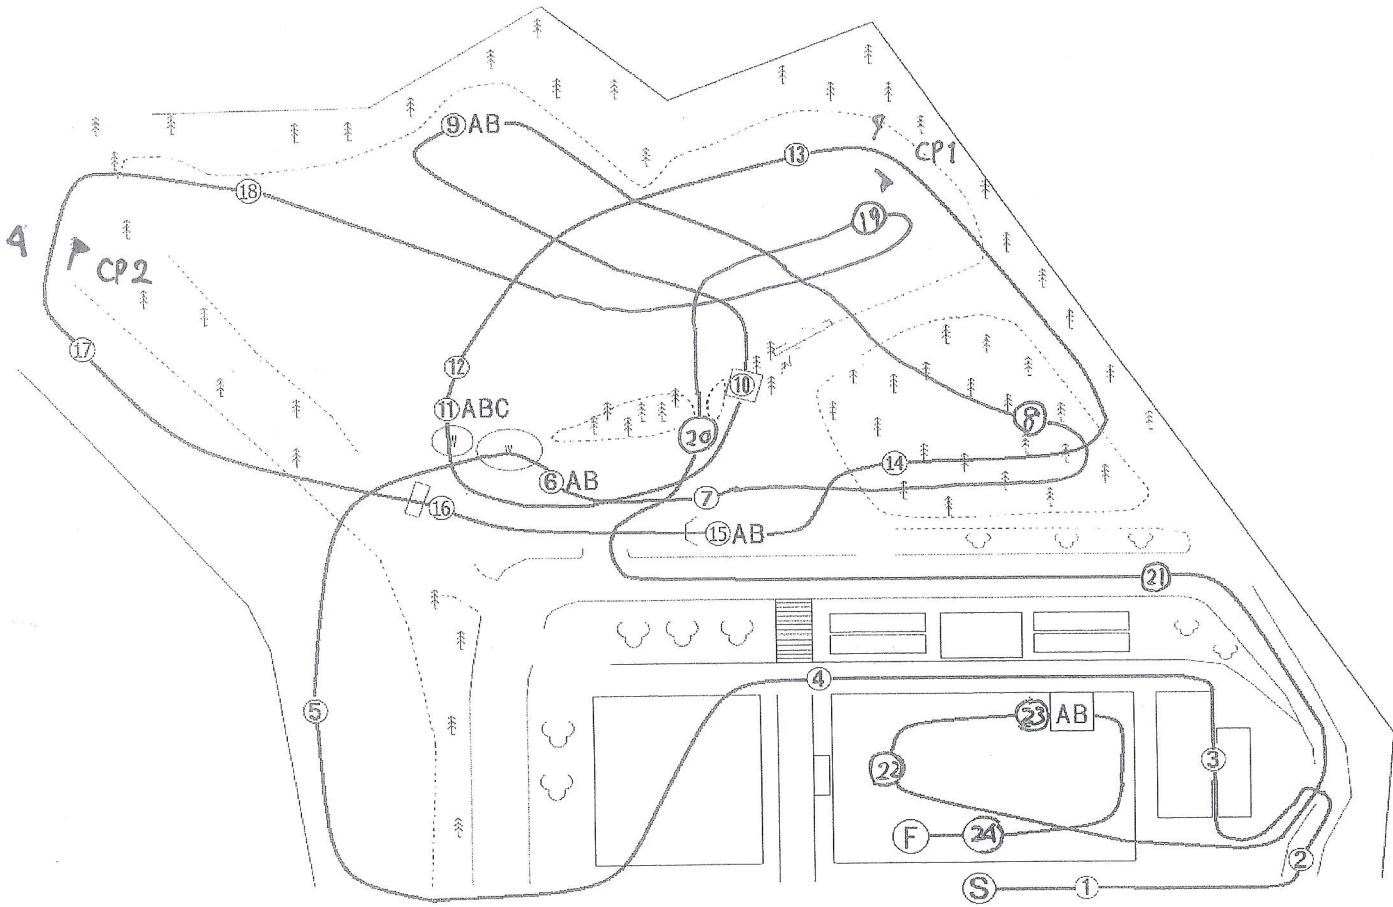

第42回全日本ジュニア総合馬術大会 2021

期日：令和3年8月27日～29日 会場：山梨県馬術競技場

第4競技	CCI2*-L 競技		
全長	3640m	速度	520m/分
規定タイム	7分00秒	制限タイム	14分00秒
標旗	白色青字	障害個数	30個
コースデザイナー	細野 茂之		

- 1 ブルーインパルス 20 2020
- 2 ジョンログ 21 アローヘッド
- 3 赤白ドットクォーター 22 寿司BAR
- 4 ブッシュログ 23 Aステップアップ
- 5 ドラえもん Bステップダウン
- 6 ABログウォーター 24 グリーンウェーブ
- (OP)Aが Bステップ
- 7 オクサー (OP)アロー
- 8 アローヘッド
- 9 Aジグザグ
- Bレッドログ
- 10 アリッシュバケット & ウェットハイル
- 11 ABCサカロード
- 12 コーナー
- 13 ヘルシンキディッチ
- CP1 > 14 ビッグログ
- 15 ベージュナロー Bステップ
- 16 GOTOフェンス
- 17 ブリティッシュディッチ
- CP2 > 18 ベージュナロー
- 19 カラーフルディッチ

TID 2/26