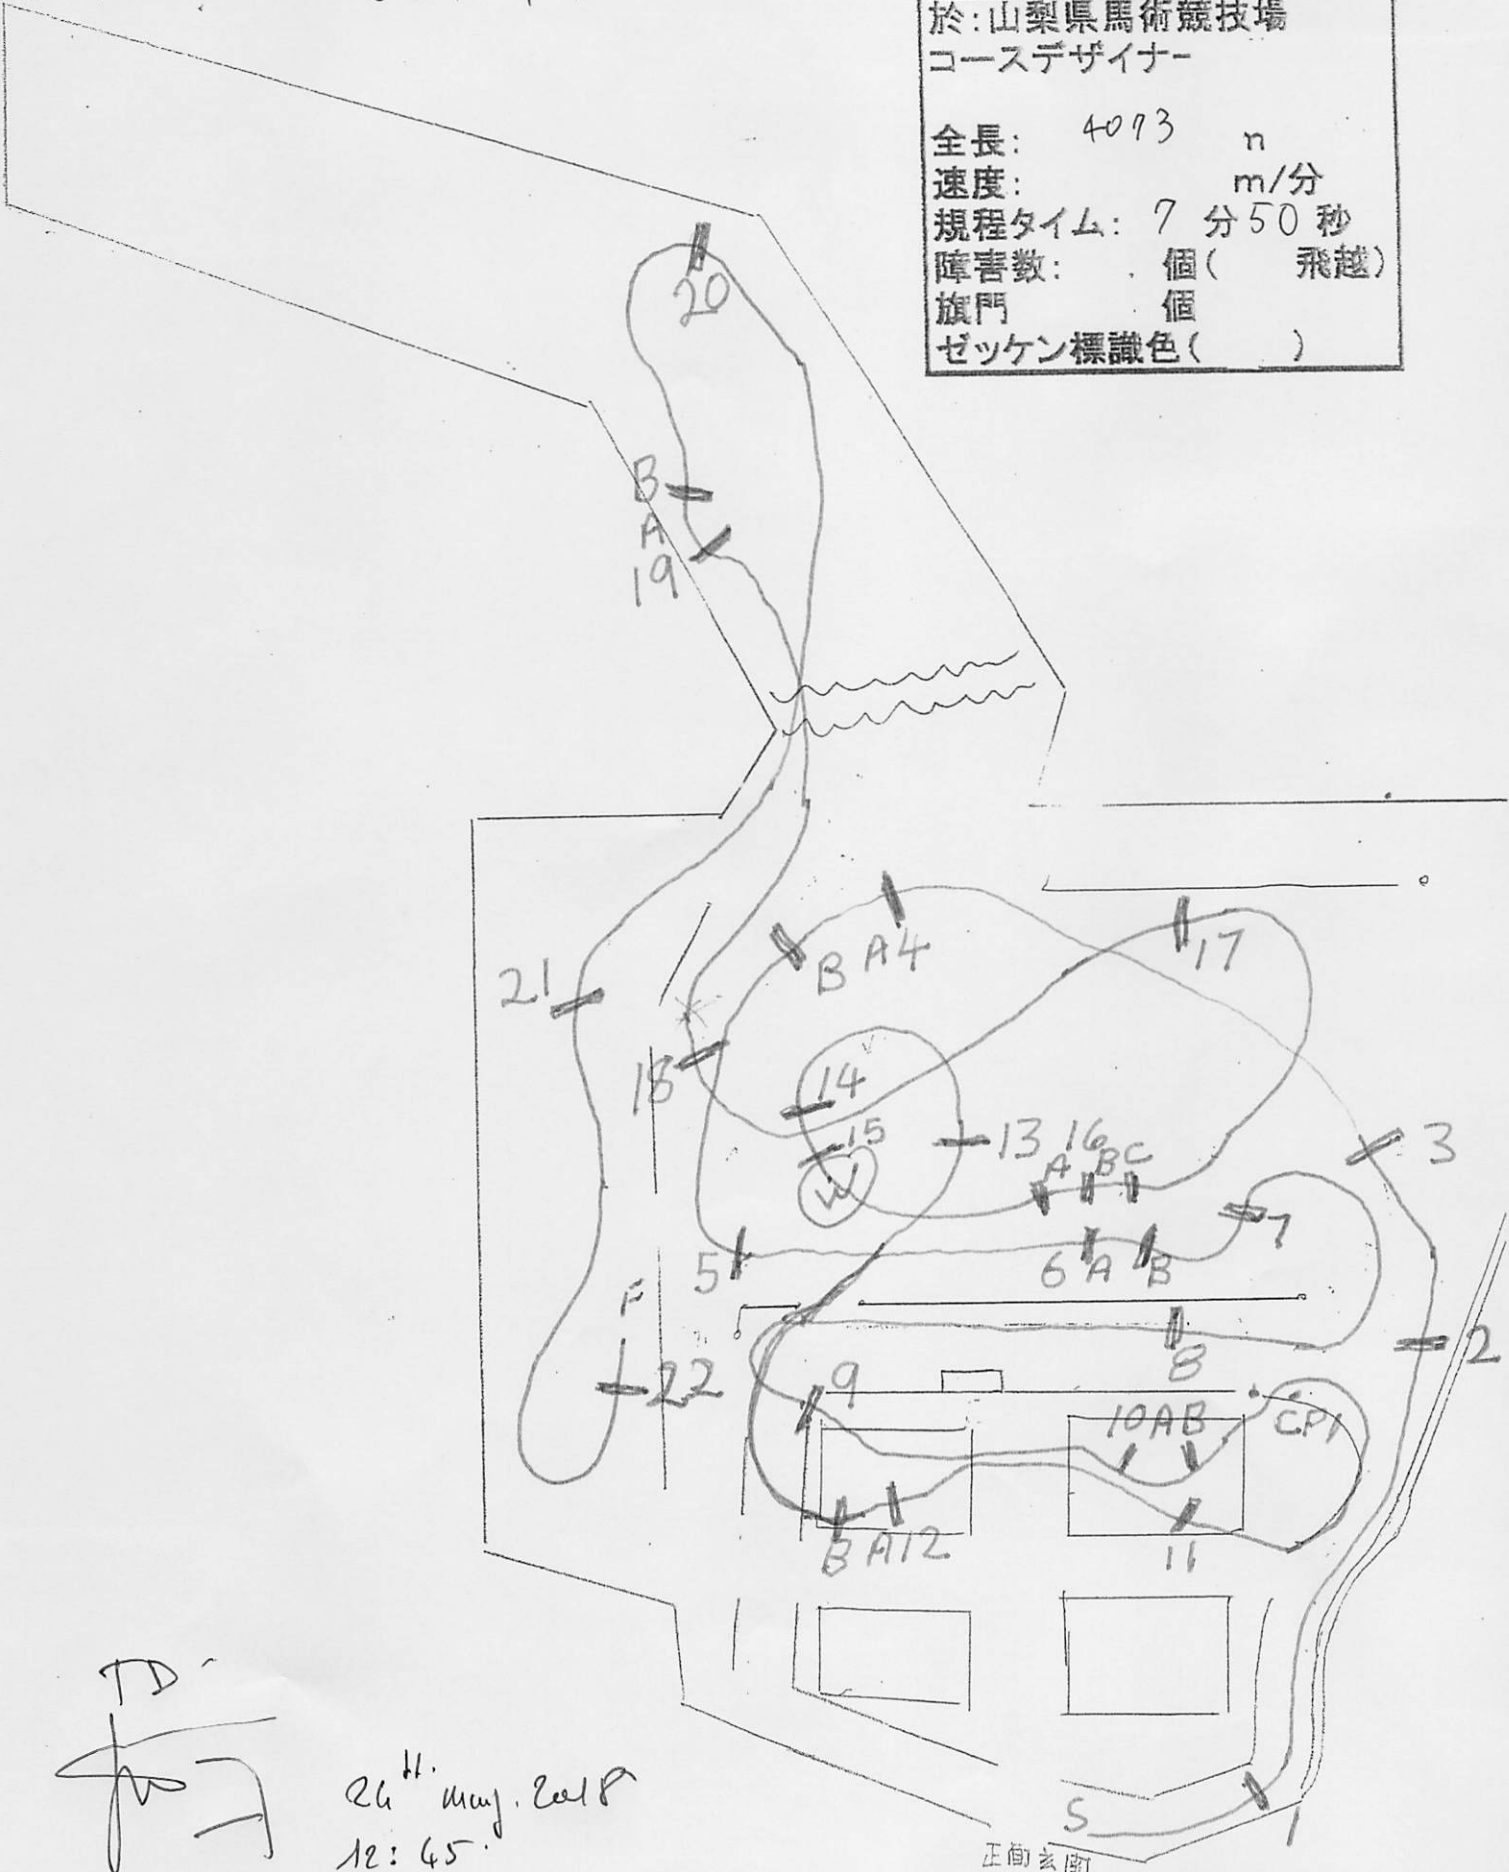

第 39 回 全日本ヤング総合馬術大会 2018

第 11 競技 CCI 1*

於：山梨県馬術競技場
コースデザイナー

全長： 4093 m
 速度： m/分
 規程タイム： 7 分 50 秒
 障害数： 個 (飛越)
 旗門 個
 ゼッケン標識色 ()

Handwritten signature or initials.

26th May 2018
12:45

正面向図