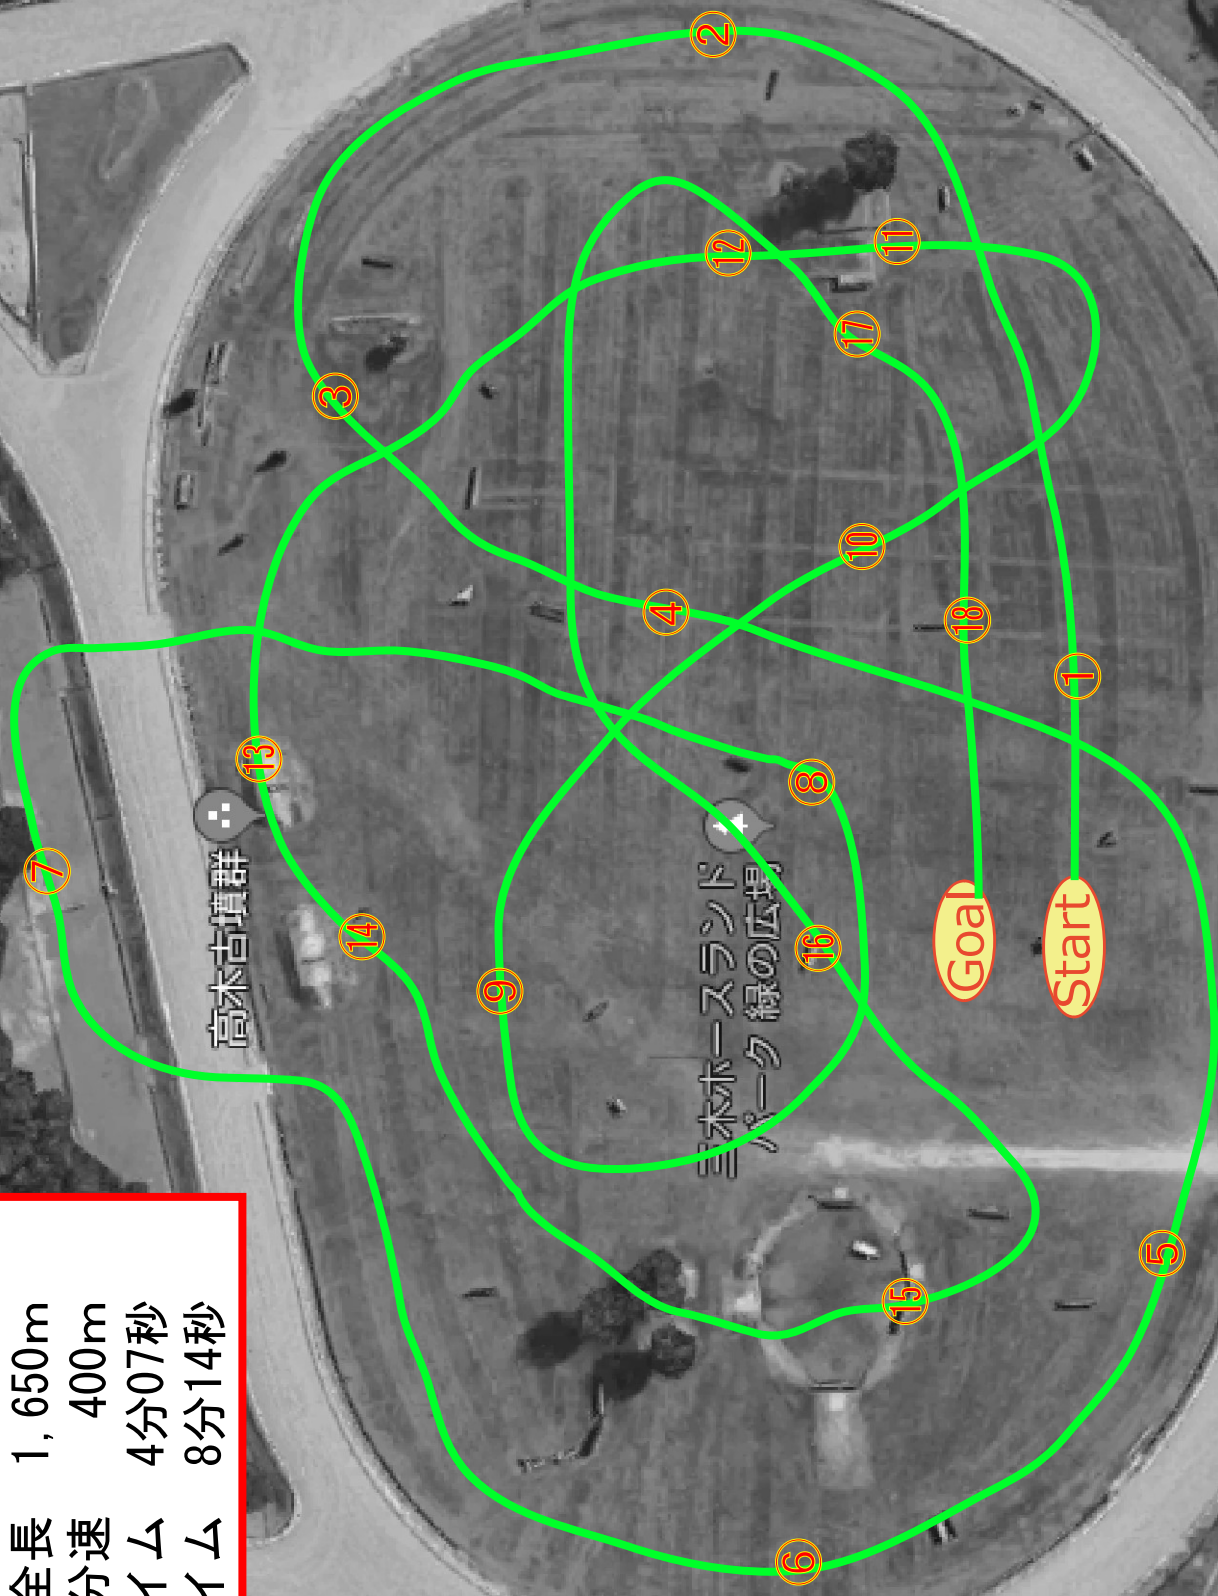

# CCI1\* MIKI 2018

第4競技 EV80競技 2018.4.21

全長 1,650m

分速 400m

規定タイム 4分07秒

制限タイム 8分14秒

高木古墳群

三木ホースランド  
パーク 緑の広場

Goal

Start

物見台