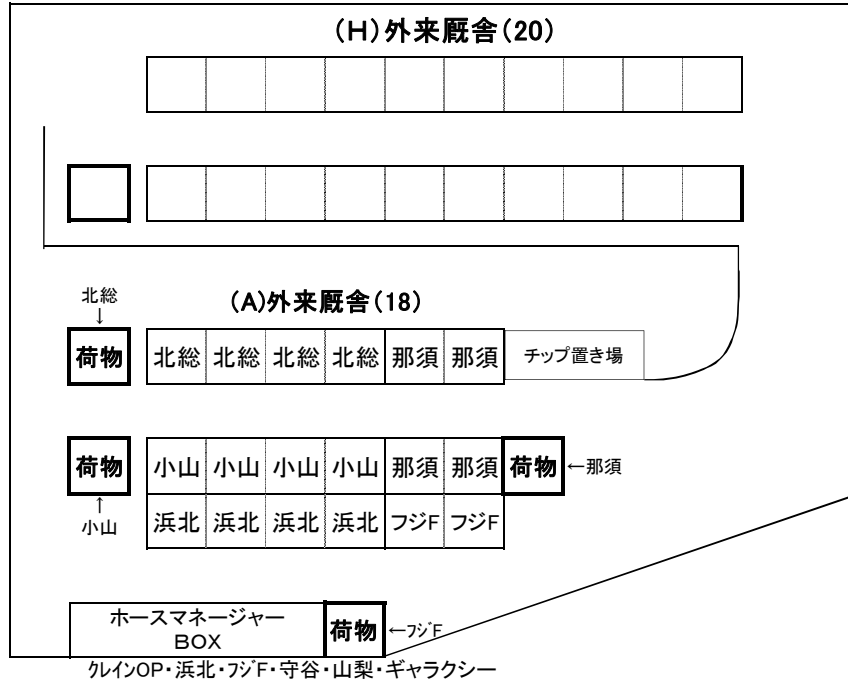

第64回全日本障害馬術大会2012 Part I 11/15-18 <厩舎割>

(L) 外来厩舎 (30)

(I) 外来厩舎 (76)

×	×	SRC	SRC	SRC	SRC	SRC	SRC	SRC	SRC	SRC	SRC	SRC	荷物	×
---	---	-----	-----	-----	-----	-----	-----	-----	-----	-----	-----	-----	----	---

D	C	B	A	荷物
	JRA	JRA	エンゼル	洗場
	JRA	JRA	ロイヤル	
	JRA	JRA	アイデア	
	JRA	JRA	荷物	
	苅谷	湯の町	ギャラクシー	
	苅谷	湯の町	荷物	
	荷物	荷物	守谷	
	ホース フレンズ	八王子	守谷	

D	C	B	A
	笠松	東関東	眞田
	笠松	東関東	荷物
	荷物	荷物	岡山
	駿	アパロン	荷物
	駿	荷物	徳島
	駿	VAQOO	荷物
	駿	静岡	
	荷物	佐倉	
	佐倉	佐倉	
	佐倉	佐倉	