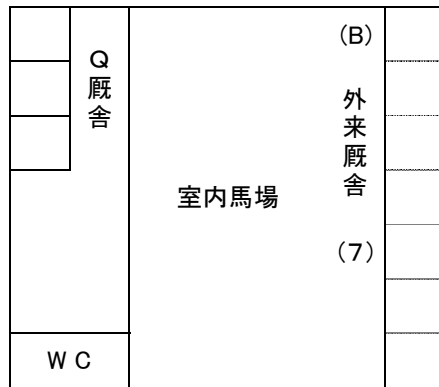

第64回全日本障害馬術大会2012 Part I 11/15-18 <厩舎割>

(L) 外来厩舎 (30)

(I) 外来厩舎 (76)

×	×	SRC	SRC	SRC	SRC	SRC	SRC	SRC	SRC	SRC	SRC	SRC	荷物	×
---	---	-----	-----	-----	-----	-----	-----	-----	-----	-----	-----	-----	----	---

D	C	B	A	荷物
	JRA	JRA	エンゼル	洗場
	JRA	JRA	ロイヤル	
	JRA	JRA	アイデア	
	JRA	JRA	荷物	
	苅谷	湯の町	ギャラクシー	
	苅谷	湯の町	荷物	
	荷物	荷物	守谷	
	ホース フレンズ	八王子	守谷	

D	C	B	A
	笠松	東関東	眞田
	笠松	東関東	荷物
	荷物	荷物	岡山
	駿	アパロン	荷物
	駿	荷物	徳島
	駿	VAQOO	荷物
	駿	静岡	
	荷物	佐倉	
	佐倉	佐倉	
	佐倉	佐倉	