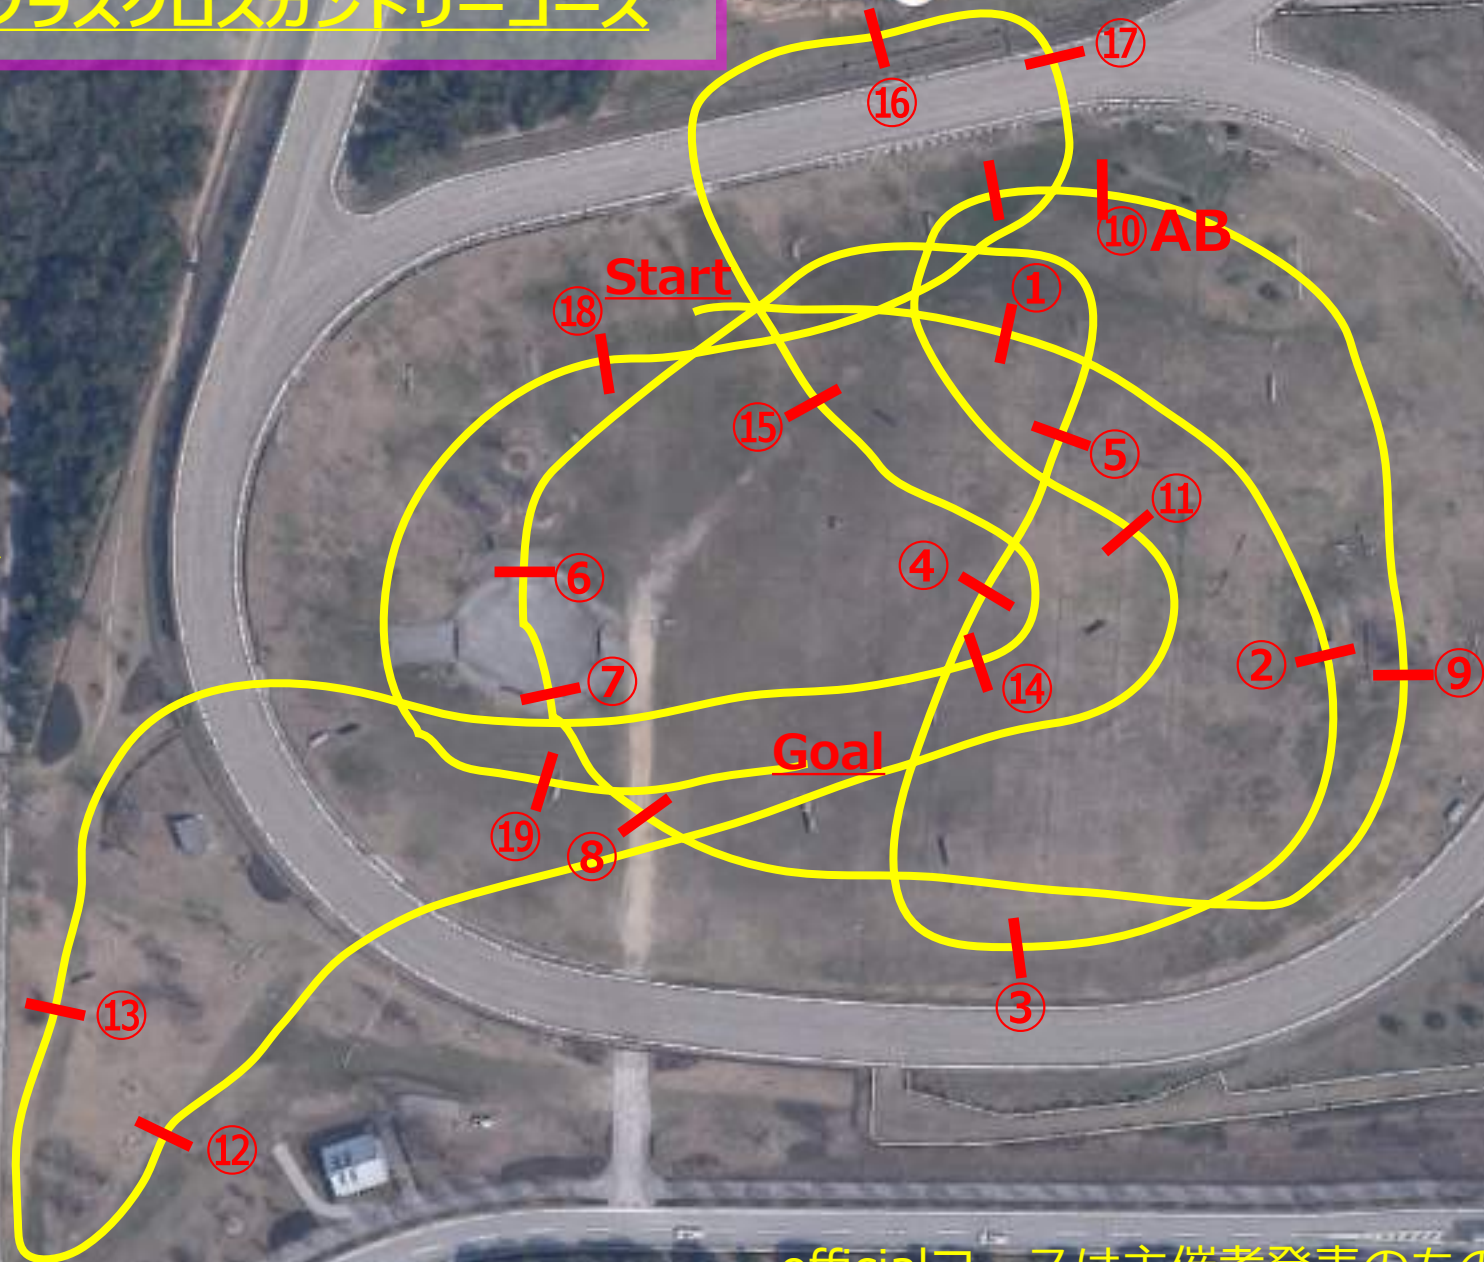

第46回全日本総合馬術大会2016  
CIC3\*/CCI2\*/CIC2\* Miki 2016

ノビスクラスクロスカントリーコース

ホースランドヒルズ

officialコースは主催者発表のものをご確認ください

第46回全日本総合馬術大会2016 CIC3\*/CCI2\*/CIC2\* Miki 2016  
ノービスクラスクロスカントリーコース

第1障害

第2障害

第3障害

第4障害

第5障害

第6障害

第7障害

第8障害

第9障害

第10障害AB

第11障害