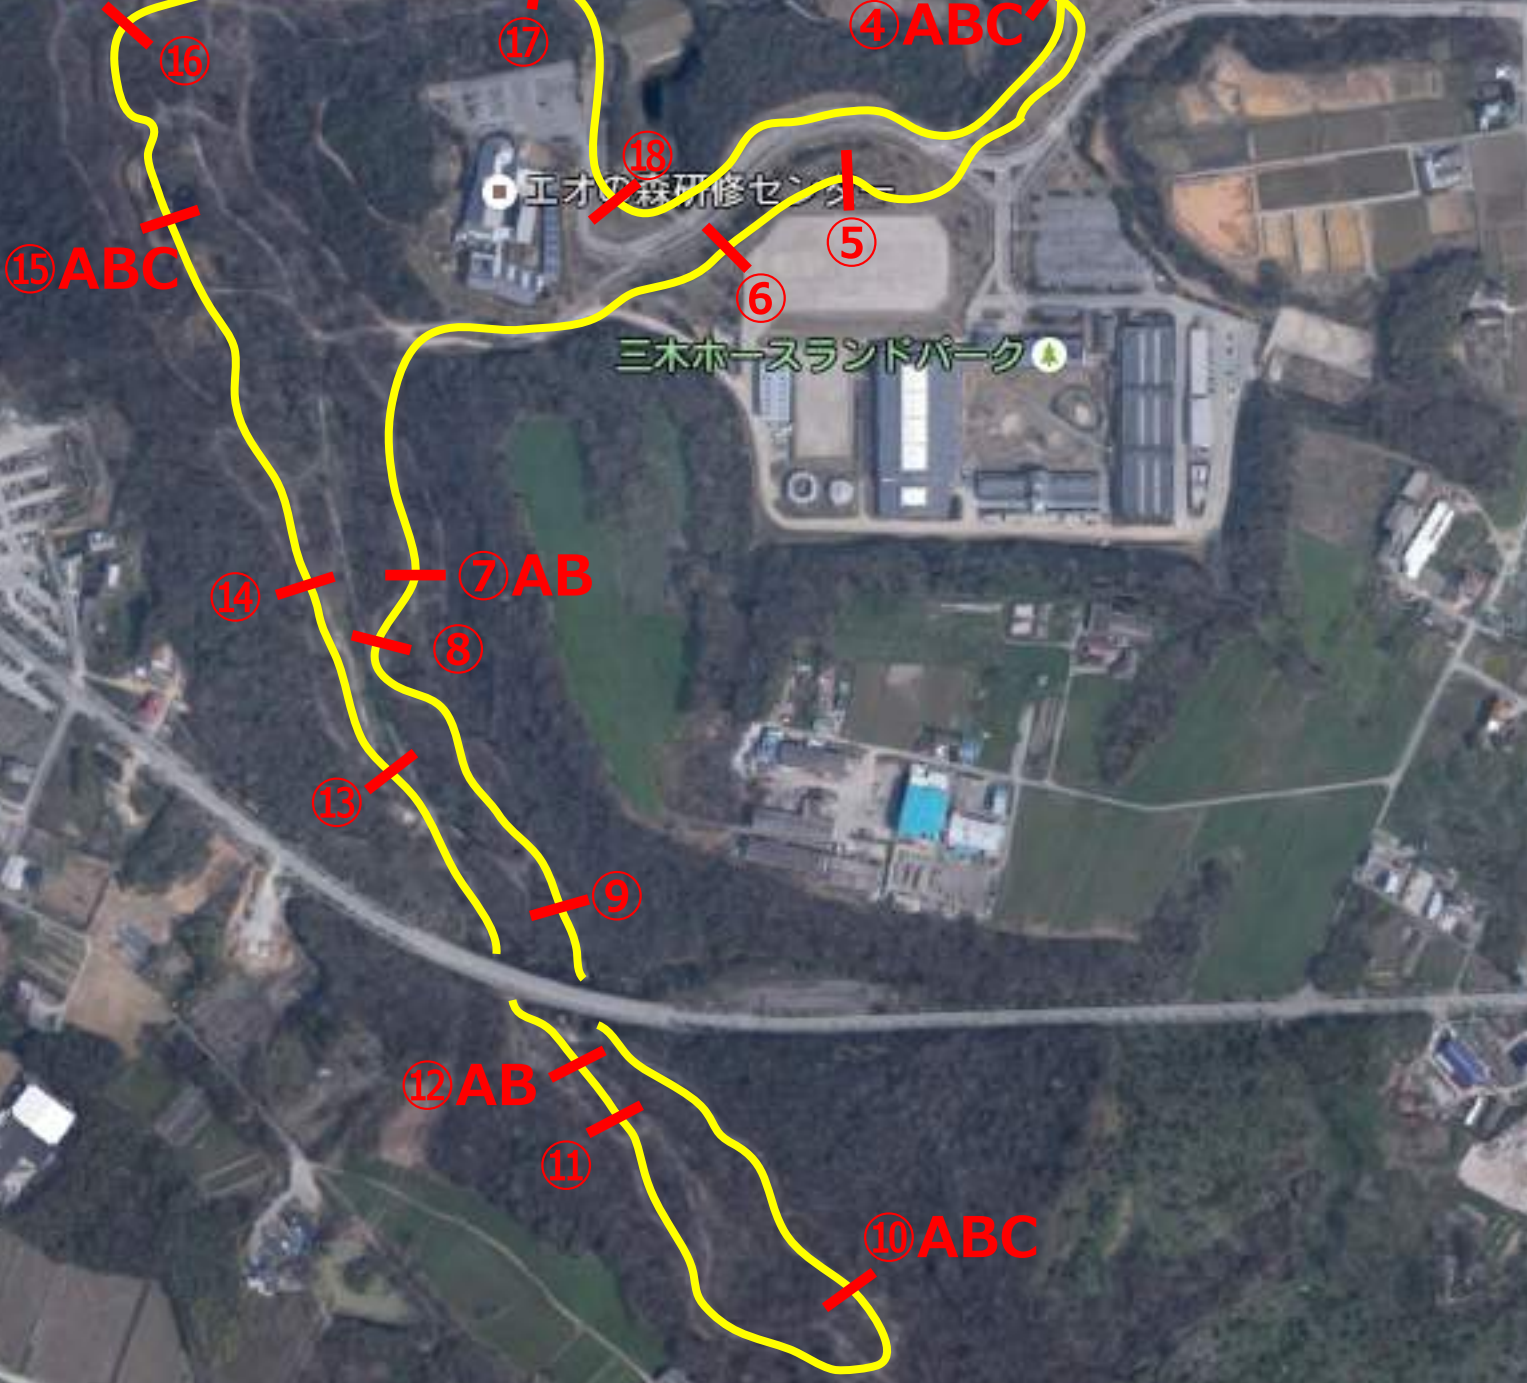

大山御嶽神社

第46回全日本総合馬術大会2016  
CIC3\*/CCI2\*/CIC2\* Miki 2016  
CIC3\*クロスカントリーコース

別所町  
朝日ヶ丘

朝日ヶ丘南団地

ホースランドヒルズ

三木ホースランド  
パークエオの森研修...

Start

Goal

officialコースは主催者発表のものをご確認ください

第46回全日本総合馬術大会2016 CIC3\*/CCI2\*/CIC2\* Miki 2016  
CIC3\*クロスカントリーコース

第1障害

第2障害

第3障害

第4障害ABC

第5障害

第6障害

第7障害AB

第8障害

第9障害

第10障害ABC

第11障害

第12障害AB

第46回全日本総合馬術大会2016 CIC3\*/CCI2\*/CIC2\* Miki 2016

CIC3\*クロスカントリーコース

第13障害

第14障害

第15障害ABC

第16障害

第17障害

第18障害

第19障害

第20障害AB