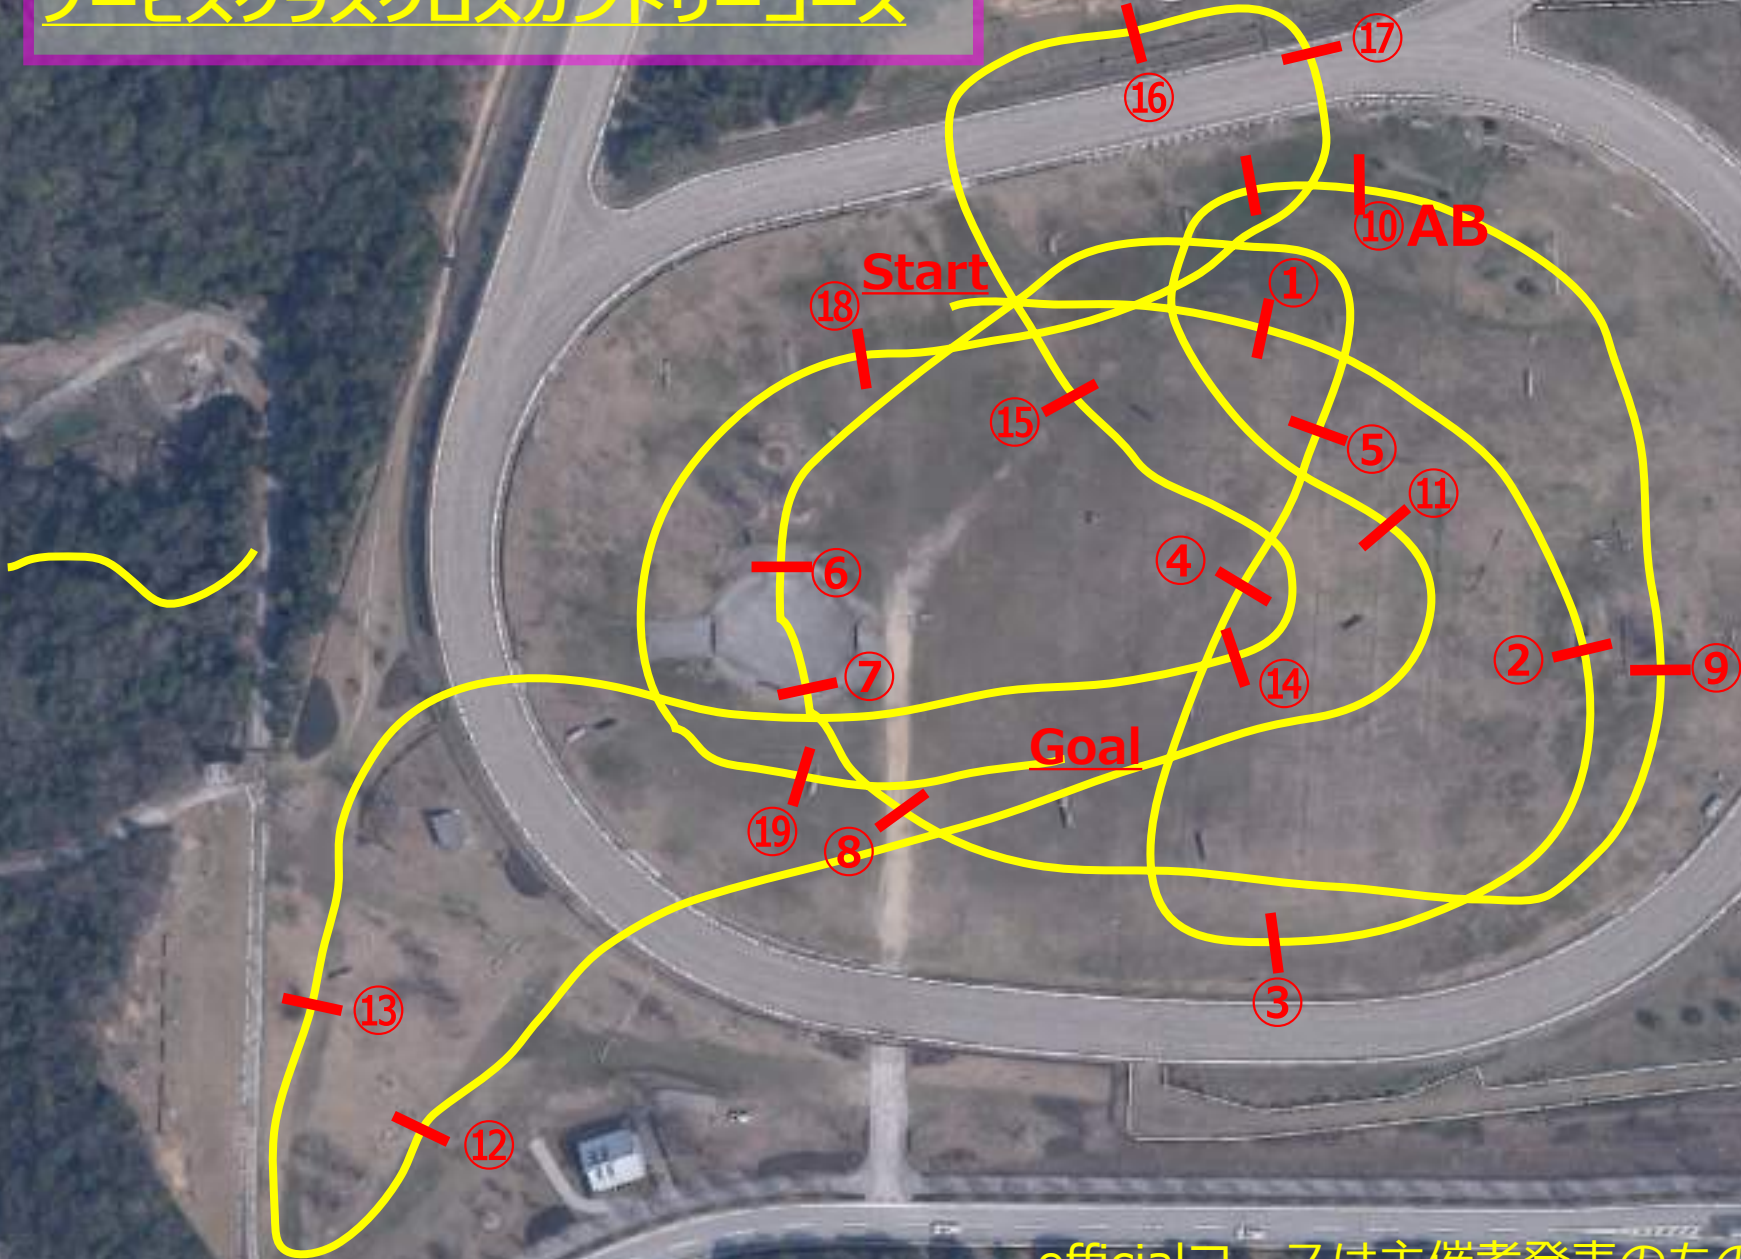

第20障害

第21障害

第46回全日本総合馬術大会2016

CIC3\*/CCI2\*/CIC2\* Miki 2016

ノビスクラスクロスカントリーコース

ホースランドヒルズ

officialコースは主催者発表のものをご確認ください

第46回全日本総合馬術大会2016    CIC3\*/CCI2\*/CIC2\* Miki 2016  
ノービスクラスクロスカントリーコース